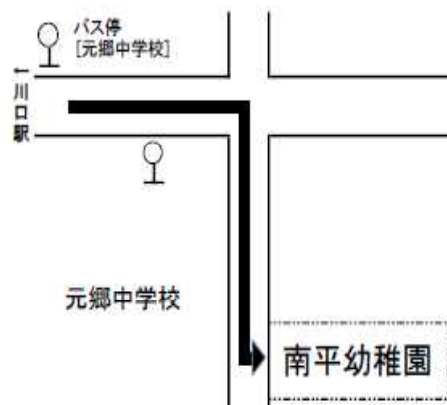

* 3学期は後日お知らせします。

12:40 ~ 13:30

< 内容 >

- ・ 園庭や遊戯室での遊び
- ・ 手遊びや読み聞かせ体験

未就園児対象です。親子でご参加ください。
事前に電話でお申し込みください。

川口市立南平幼稚園

☎ 224-7890

ホームページ